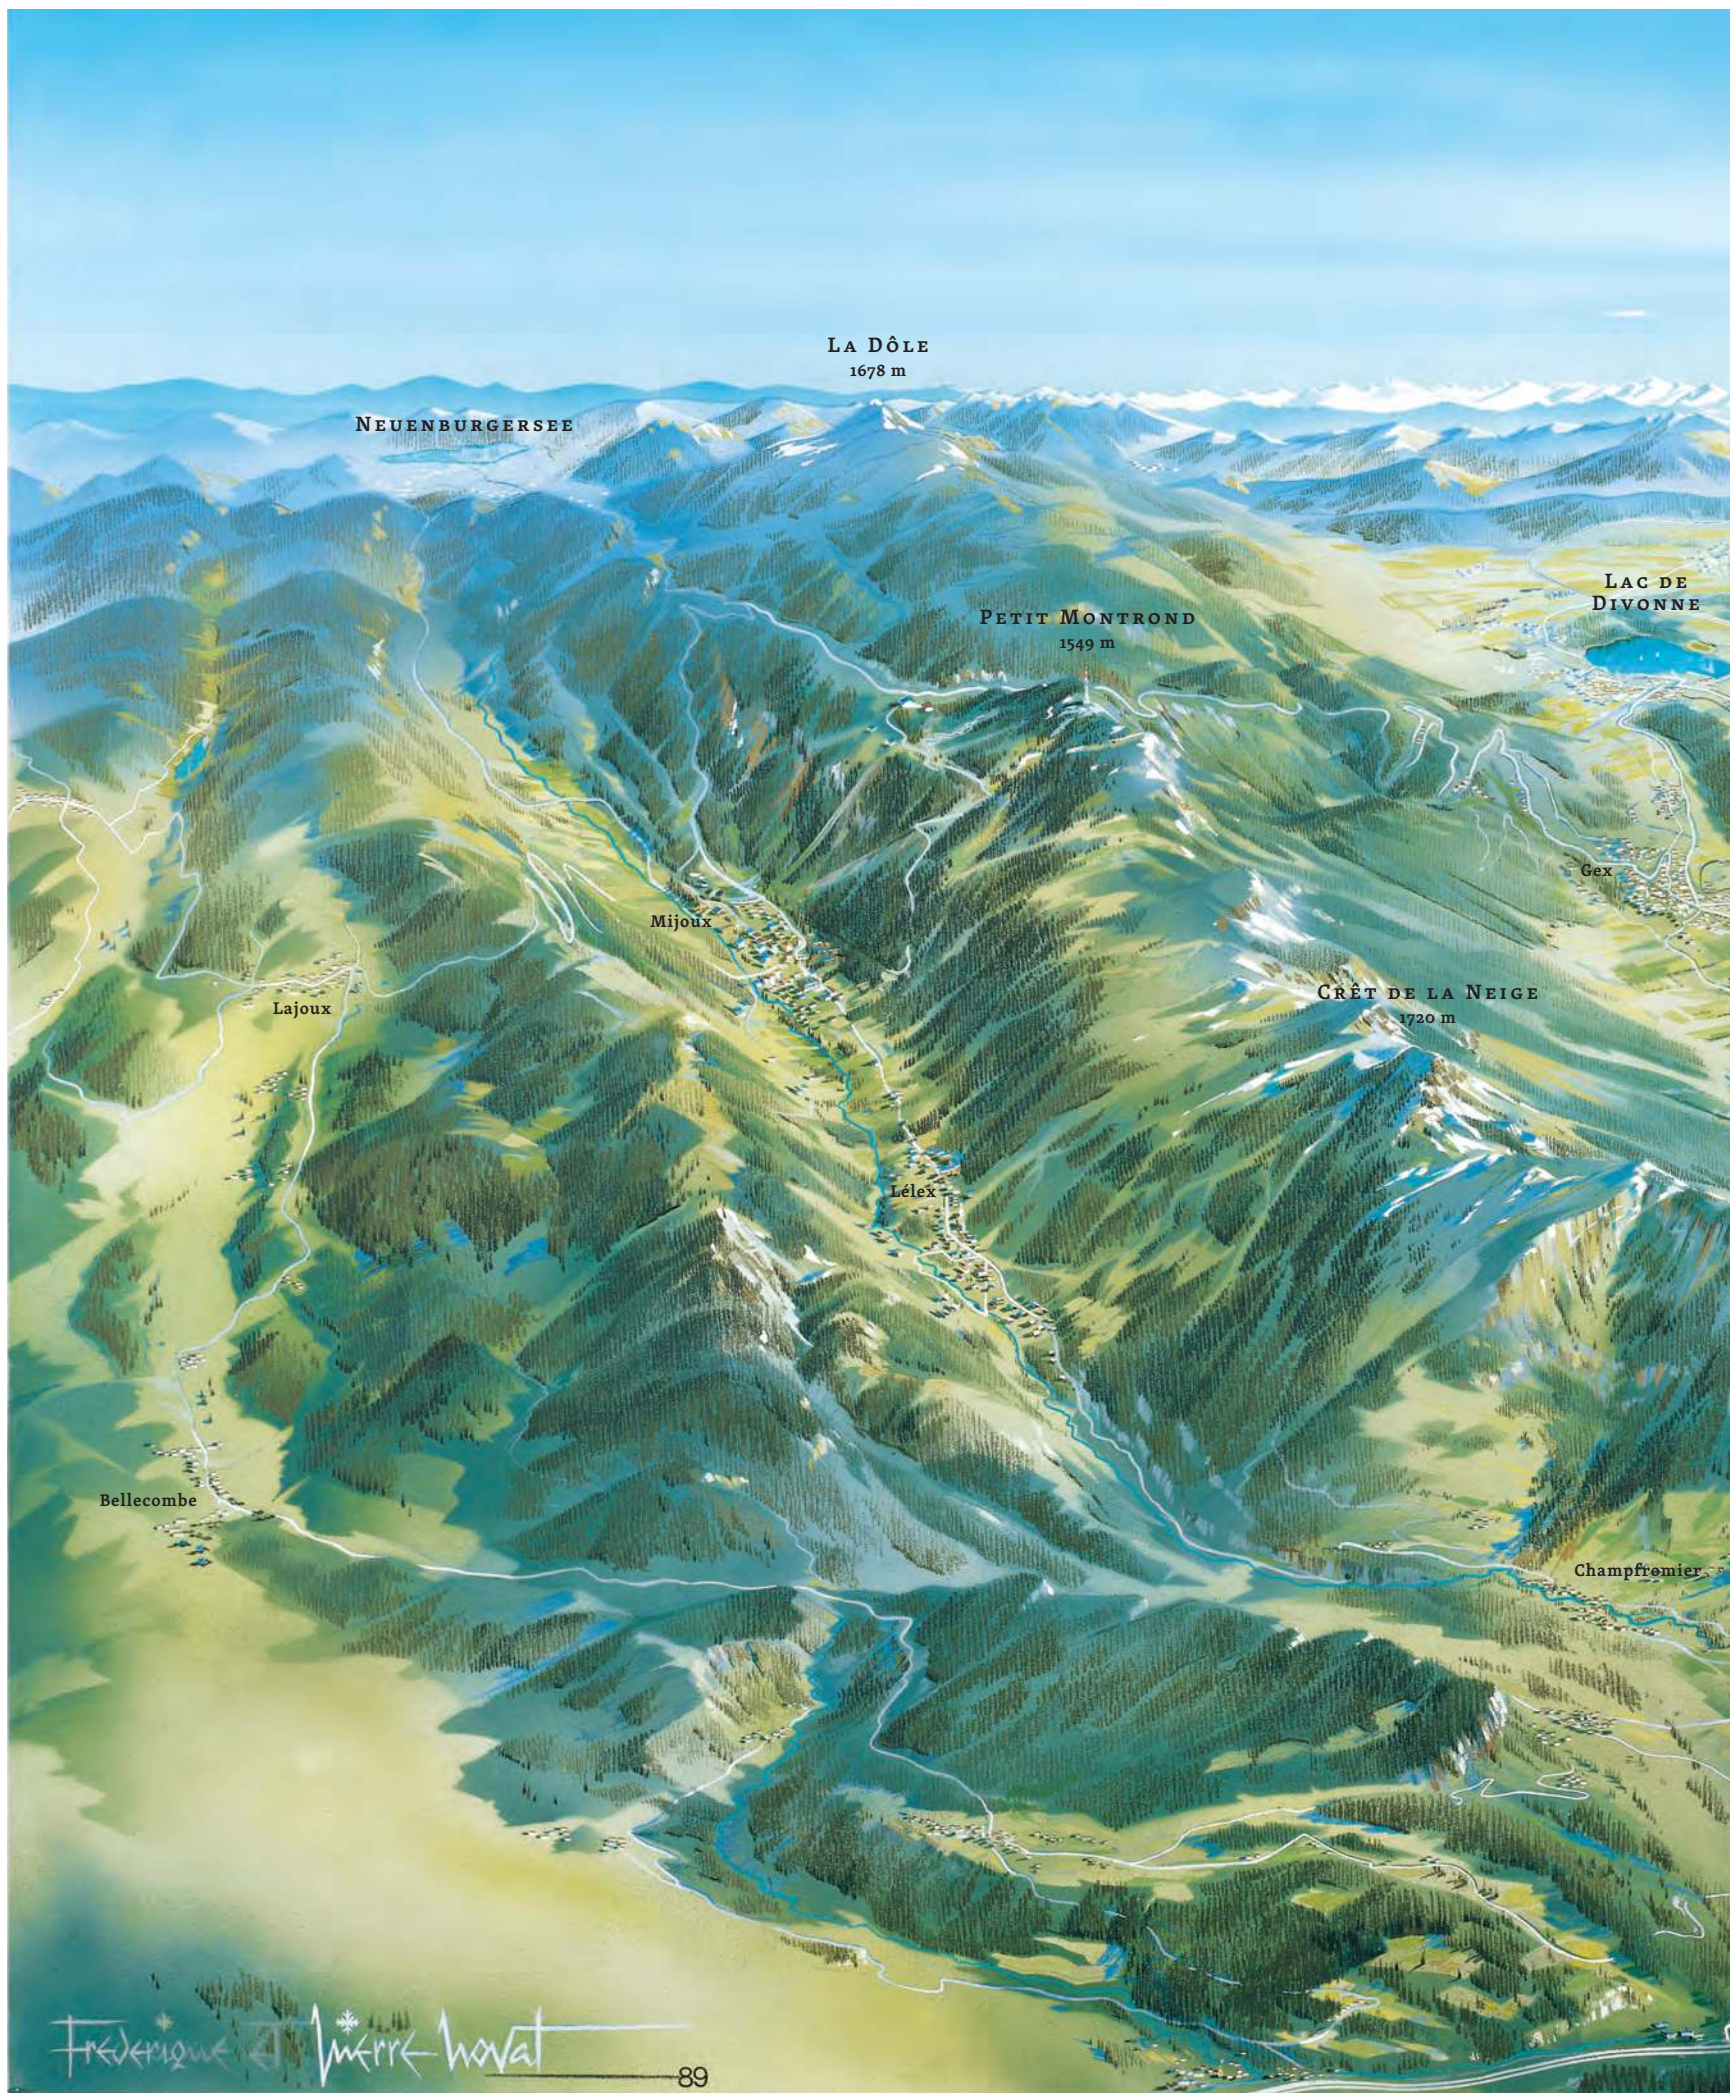

63

GRUPPO DEL BERNINA

ORSERA
m

MONTE COTSCHEN
3103 m

PIZZ CANTONE
2904 m

PASSO DEL
BERNINA
2328 m

PIZZO LEVERONE
3058 m

VALLE DELLA
FORCOLA

VETTA BLESACCIA
2796 m

PUNTA CASSANA
3007 m

IL MOTTO
2716 m

PUNTA TROPIONE
2941 m

WELKIND

IT

73

CH

CRÊT DE LA NEIGE

74

LAUSANNE

MONT BLANC
4810 m

DENT D'OCHE
2222 m

Évian-les-Bains

CHABLAIS

Thonon-les-Bains

LAC LÉMAN

Arve

Annemasse

GENEVA

CH

RÉSERVE NATURELLE NATIONALE
DE LA HAUTE SAVOIE

Rhône

LE GRAND CRÊT D'EAU
1621 m