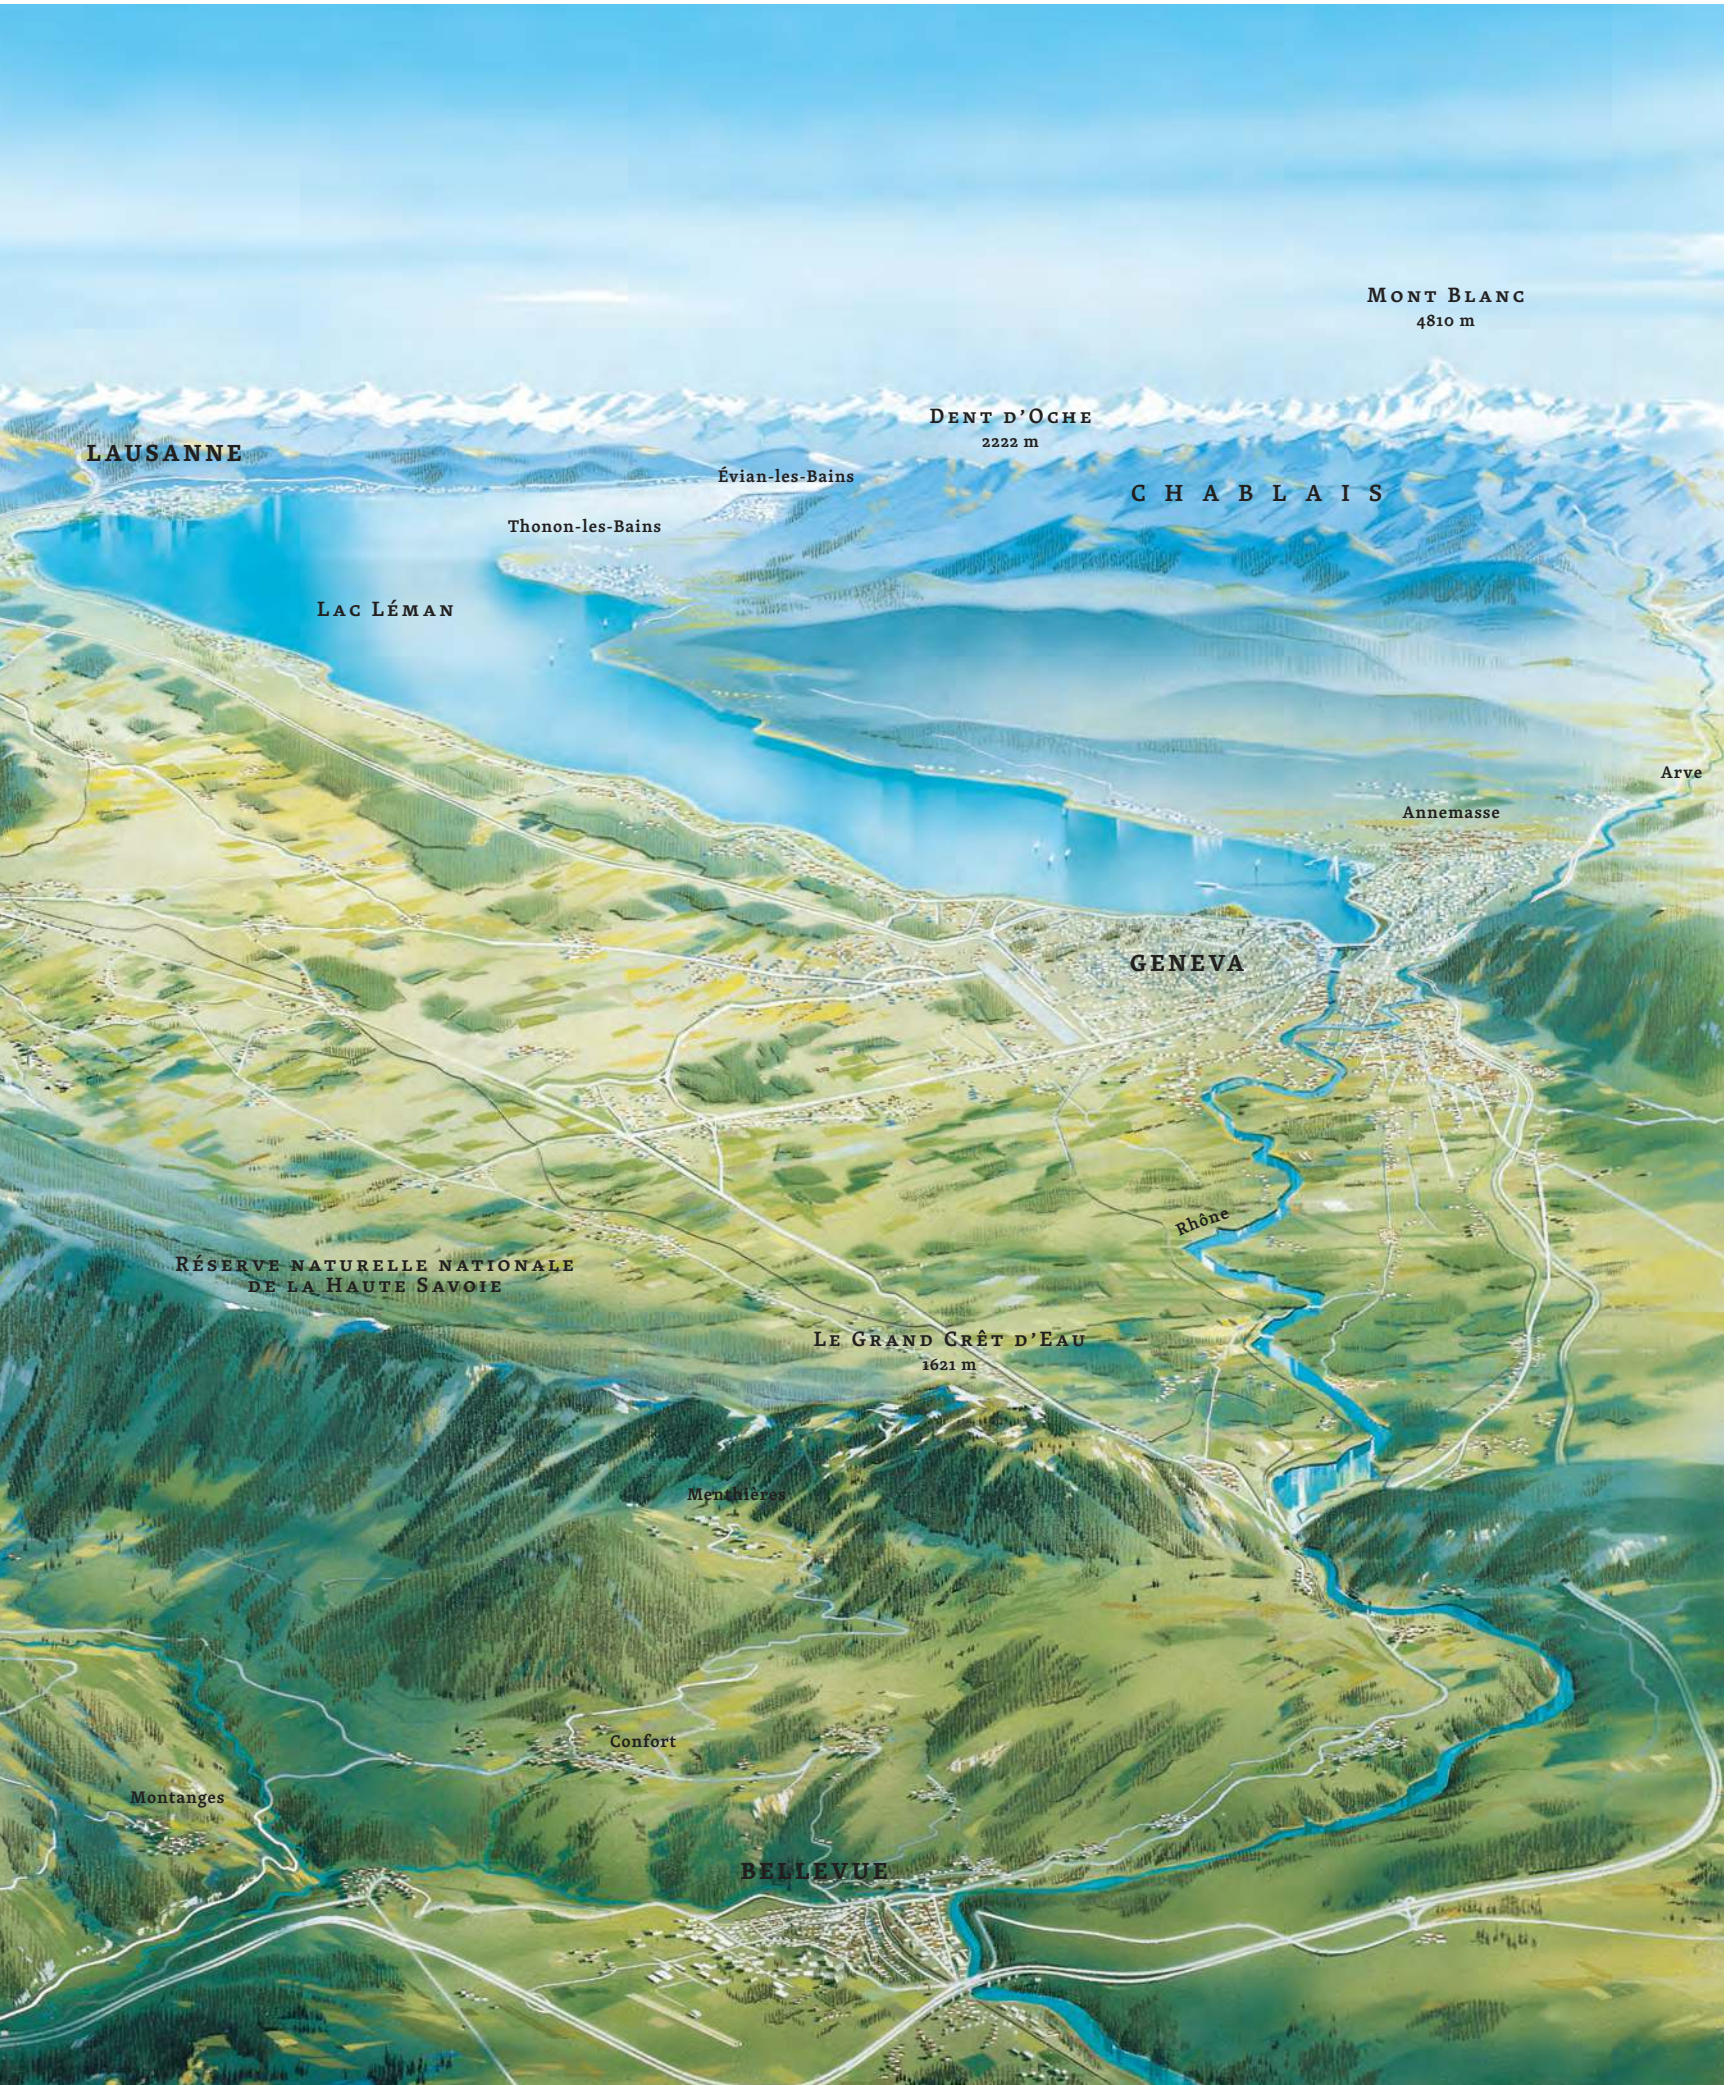

63

GRUPPO DEL BERNINA

ORSERA
m

MONTE COTSCHEN
3103 m

PIZZ CANTONE
2904 m

PASSO DEL
BERNINA
2328 m

PIZZO LEVERONE
3058 m

VALLE DELLA
FORCOLA

VETTA BLESACCIA
2796 m

PUNTA CASSANA
3007 m

IL MOTTO
2716 m

PUNTA TROPIONE
2941 m

WELKIND

IT

73

CH

CRÊT DE LA NEIGE

74

LAUSANNE

MONT BLANC
4810 m

DENT D'OCHE
2222 m

Évian-les-Bains

CHABLAIS

Thonon-les-Bains

LAC LÉMAN

Arve

Annemasse

GENEVA

CH

RÉSERVE NATURELLE NATIONALE
DE LA HAUTE SAVOIE

Rhône

LE GRAND CRÊT D'EAU
1621 m